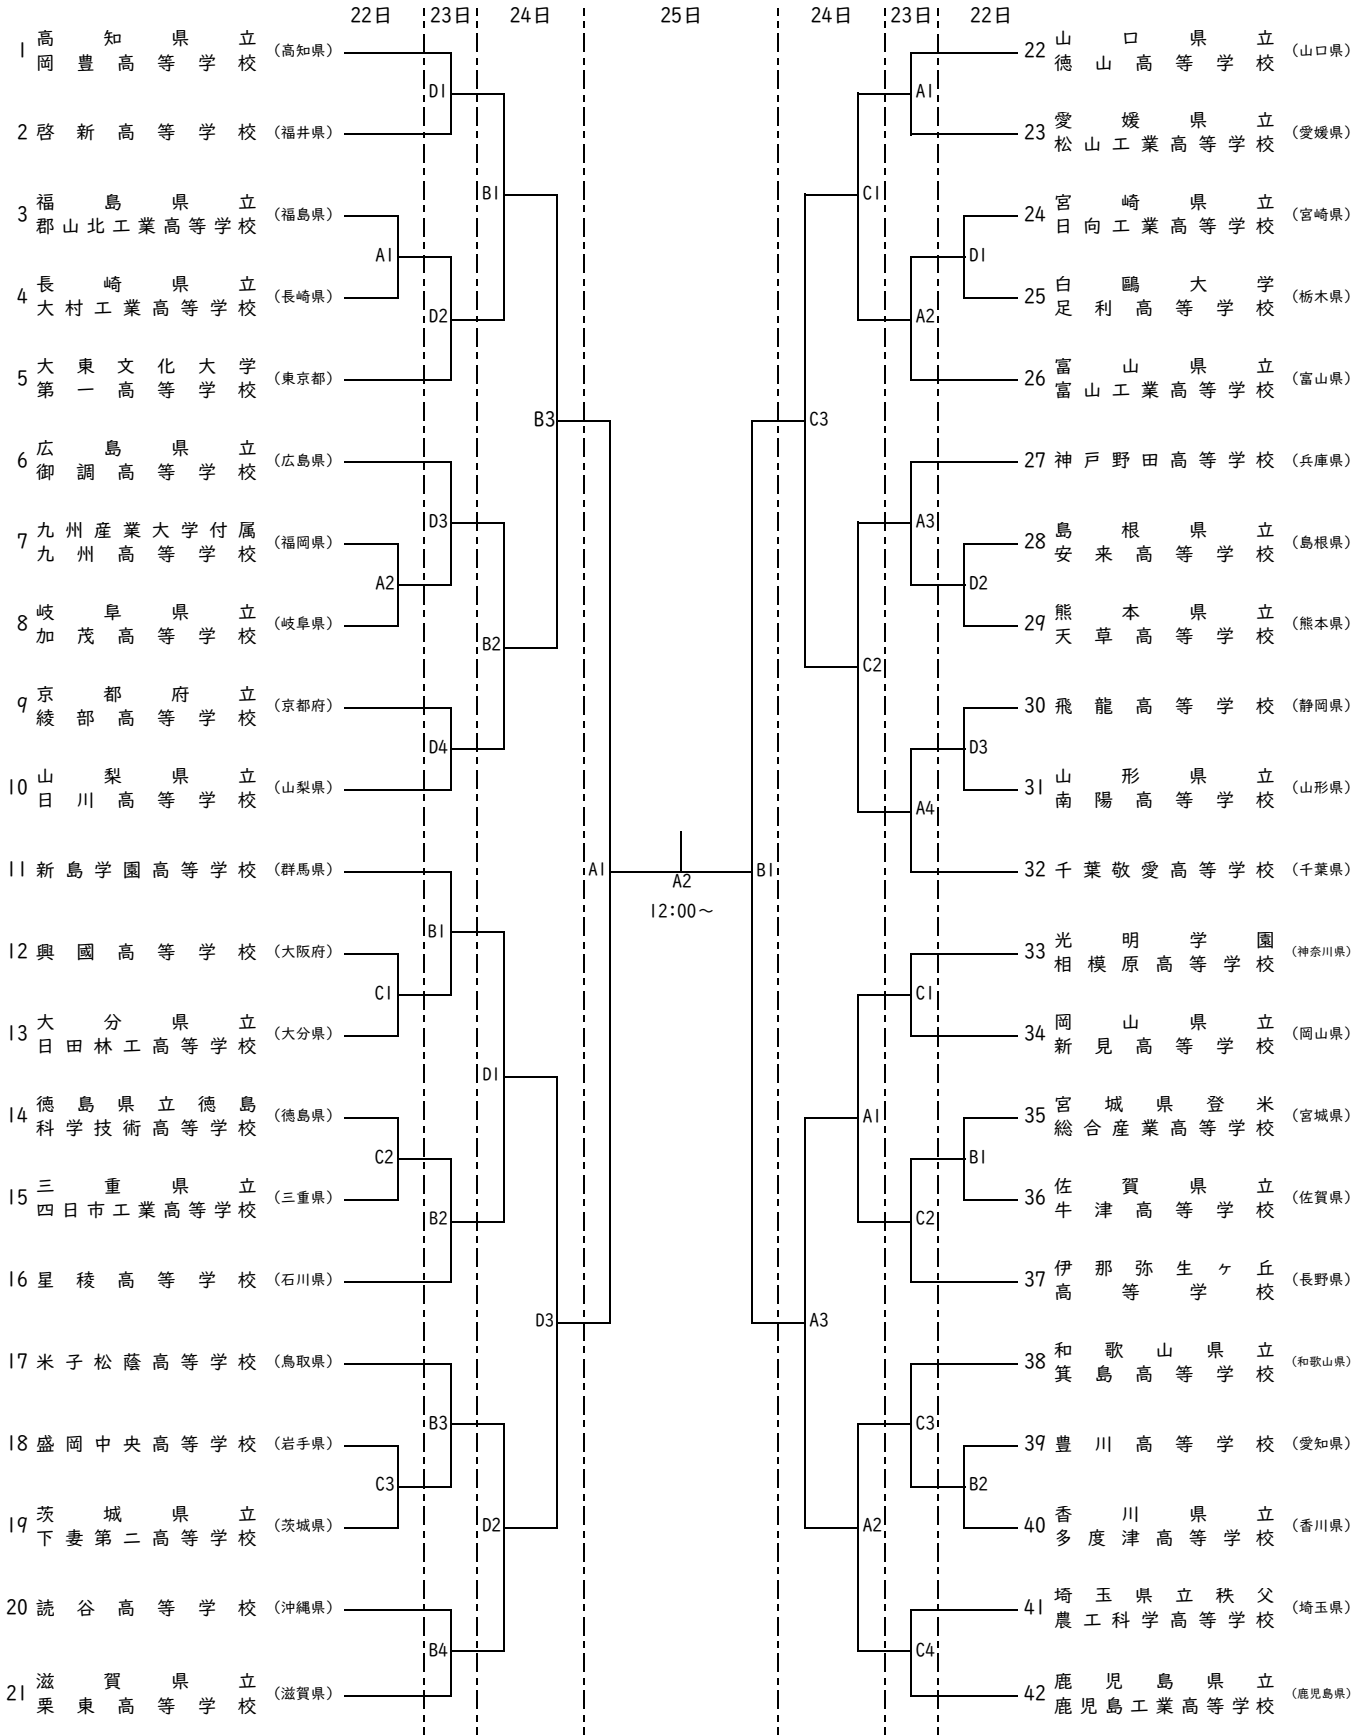

# 第42回全国高等学校男子ソフトボール選抜大会

第1試合：9:00～  
 第2試合：11:00～  
 第3試合：13:00～  
 第4試合：15:00～

期日 令和6年3月22日(金)～25日(月)  
 会場 山口県宇部市東部運動広場  
 A球場：東部運動広場  
 C球場：東部運動広場

B球場：東部運動広場  
 D球場：東部運動広場

問い合わせ先：