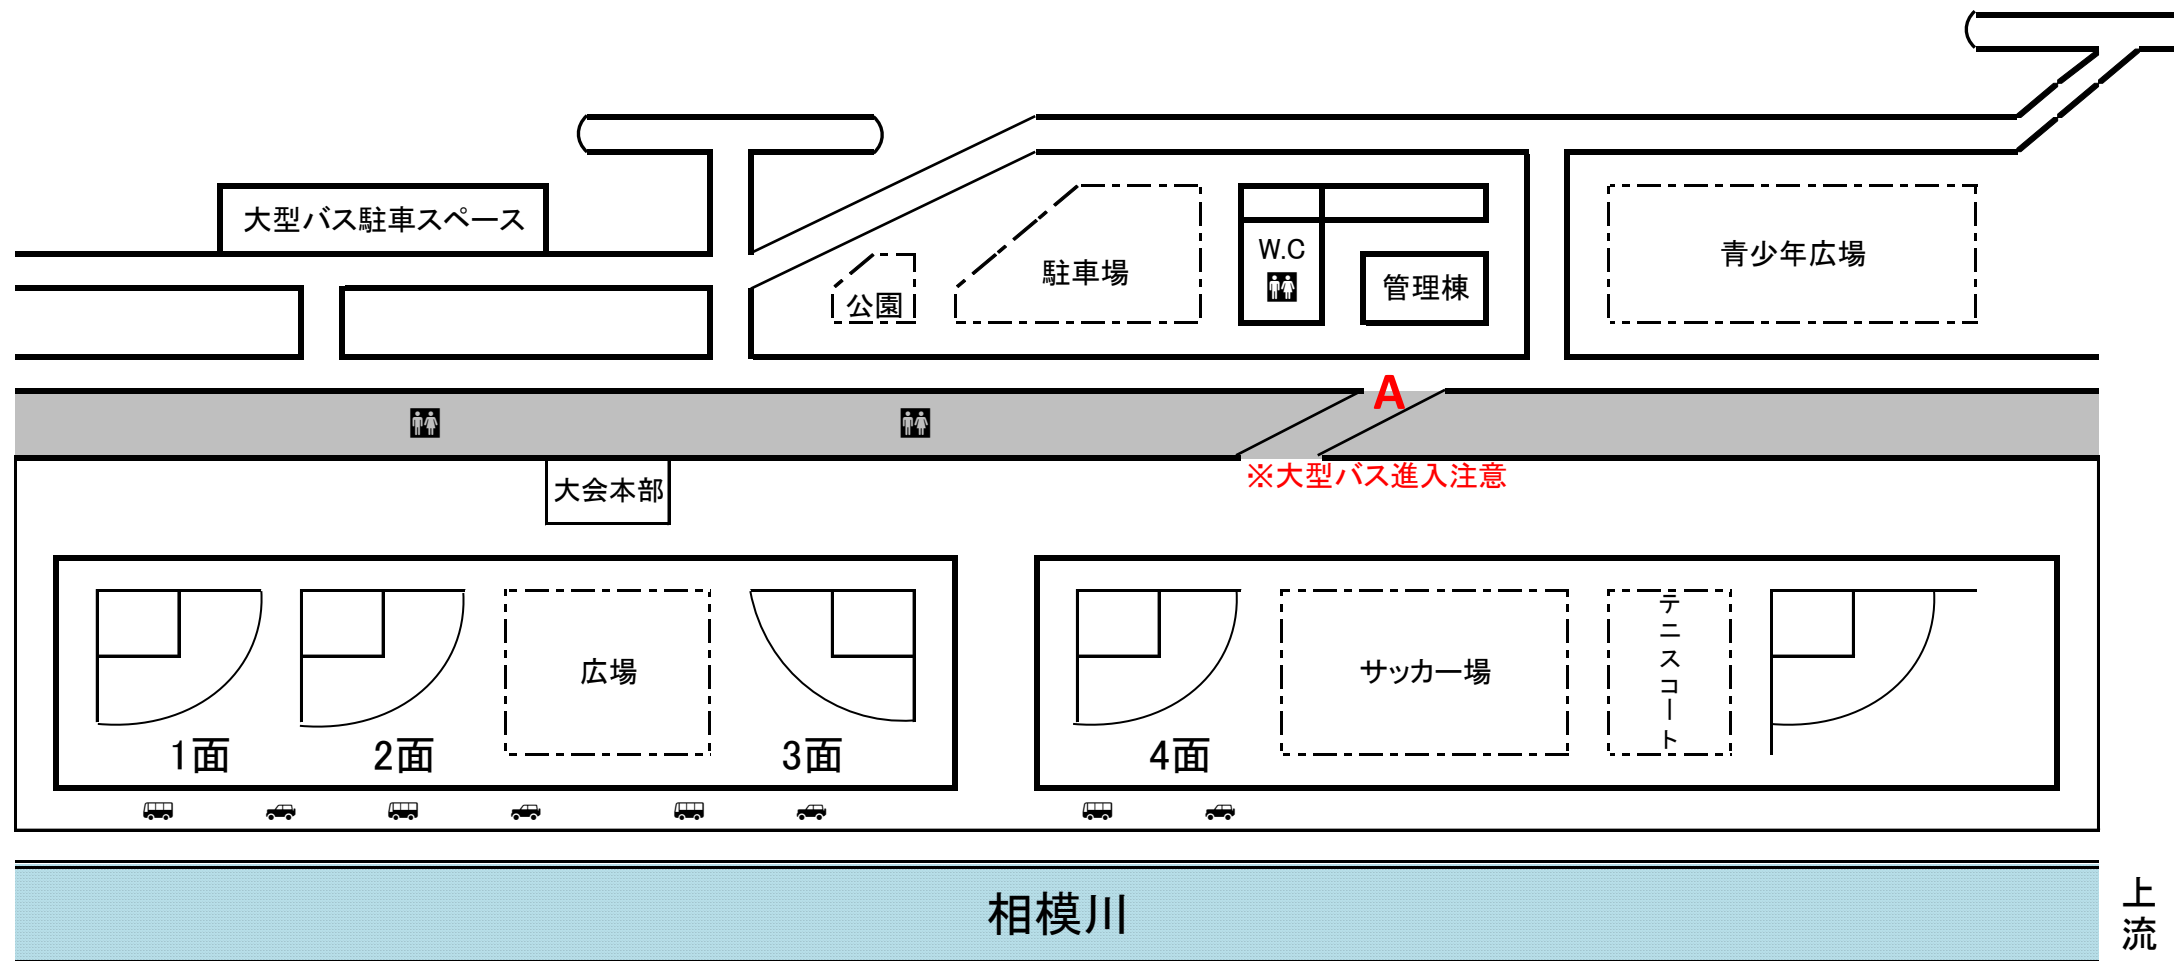

■酒井スポーツ広場

1. 会場はAにて鍵がかかっております。朝は8時30分から入場出来ます。
2. 大会参加料をもって大会本部へお越しください。
3. 第1試合目のチームは各会場内で練習を始めて下さい。尚、会場ライン引き等を行っておりますのでご協力願います。
4. 第2試合目以降のチームは1面グラウンド又は広場等で練習を行って下さい。
5. 車は相模川沿いの外周道路に止めて下さい。(ファールボール等の危険大)
6. 大型バスは入口が狭い為注意して下さい。