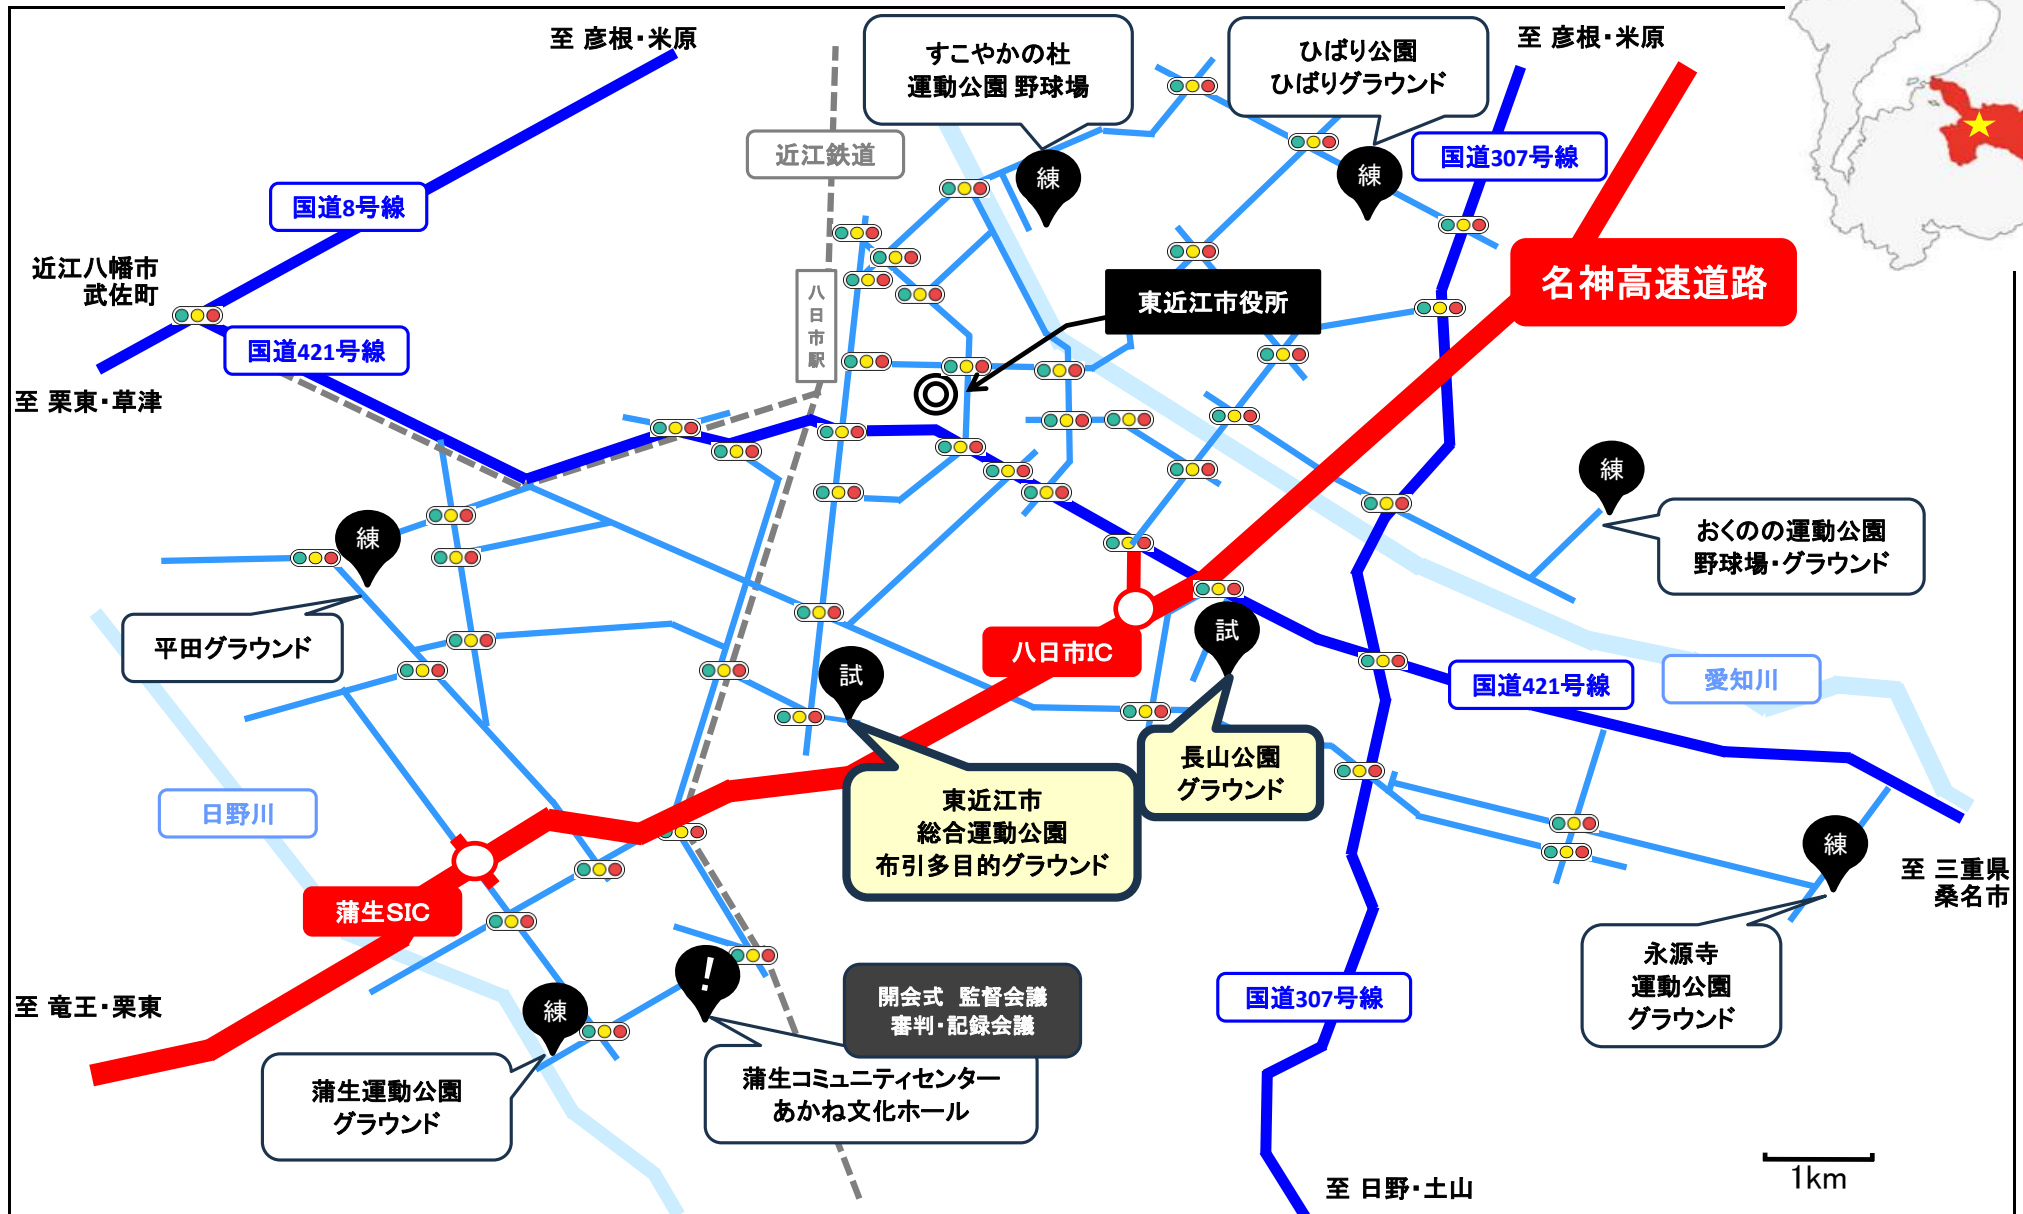

# 会場案内

(東近江市全体)

名神高速道路 (八日市IC・蒲生SIC)

# 会場案内

(所在地・電話番号)